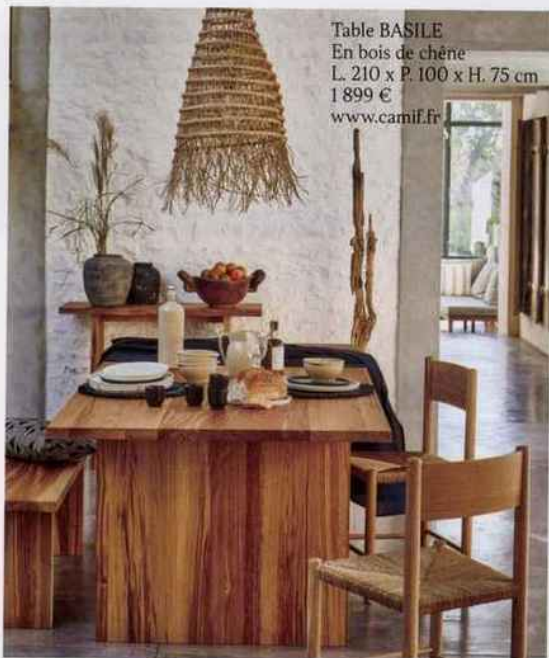

Thés, tisanes et épices Bio et équitables

Dannie Launay

Un univers artistique unique

Ozalide

Imaginez un intérieur unique
comme votre intérieur

Getynd

Un verre en cristal... obtenu à
perfection dans votre salon

Tinazo

Pour ce printemps
le bonheur de recevoir

Sonaya Home

Gala, décoration, mobilier
inspirés du monde

Le Made in France *en lumière !*

Table BASILE
En bois de chêne
L. 210 x P. 100 x H. 75 cm
1 899 €
www.camif.fr

ORAGE
Parure de lit coton biologique
L. 200 x l. 200 cm
À partir de 120 €
www.a-demain.shop

Tables GAËL
En merisier massif teinté chêne
Petite : L. 71 x P. 58 x H. 26 cm
640 € dont 0,48 € d'éco-part
Grande : L. 90 x P. 76 x H. 31 cm
1 140 € dont 0,82 € d'éco-part
www.duviviercanapes.com

Tabouret SCOUBIDOU
Structure en acier epoxy et junc
plastique anti UV, 100 % recyclables
L. 50 x P. 47 x H. 108 cm
299 €
www.persona-grata.com

Lounge GUSTAVE
Structure en chêne massif teinté et cuir
L. 83 x P. 76 x H. 73 cm
À partir de 1 740 € dont 3 € d'éco-part
www.duviviercanapes.com