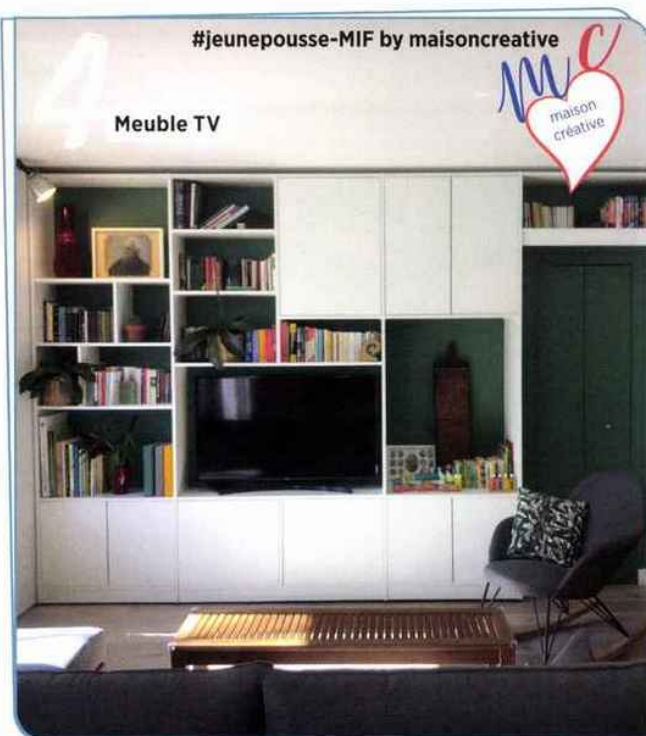

# maison créative

**65 jeunes talents  
de nos régions**  
inventent nos objets  
de demain

**100 %  
MADE IN  
FRANCE**

**160 PAGES**

**PIÈCE PAR PIÈCE**  
Craquez pour ces marques françaises  
qui subliment vos intérieurs

L 14530 - 10 H - F. 5,95 € - AL

uni  
médias

Canapé

Table basse

Tapis

**1. Chevronné.** Depuis 180 ans, **Duvivier Canapés** associe artisanat et matières nobles, assemblées dans ses ateliers de la Vienne. Collection « Albert ».

**2. Protéiforme.** Implanté dans l'Ain depuis 1975, **Cinna** propose une large gamme de produits. Collection « Pukka », design Yabu Pushelberg.

Meuble TV

**3. Savoir-faire.** Pour ses tapis en laine de Nouvelle-Zélande, **The Socialite Family** a choisi la manufacture **Pinton**, établie depuis 1867. Tapis « Roma ».