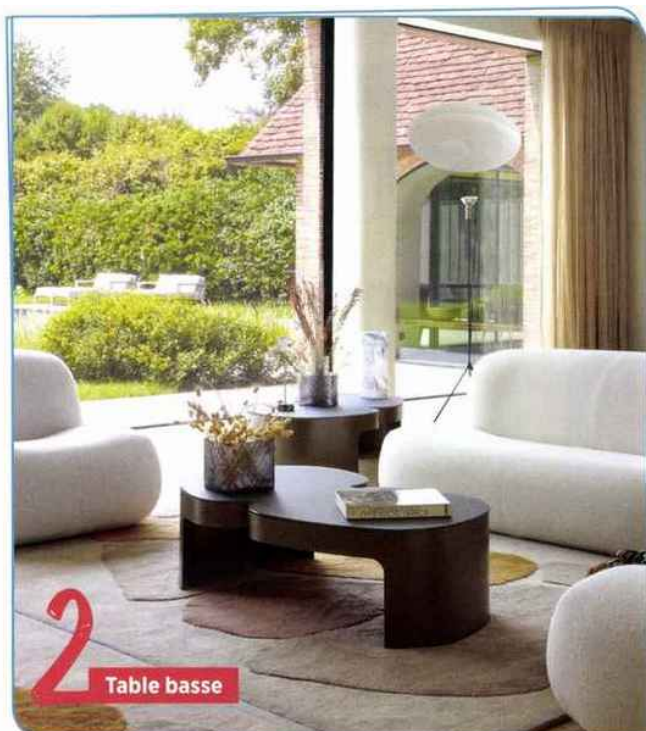

L 14530 - 10 H - F. 5,95 € - AL

uni  
médias

Canapé

Table basse

Tapis

**1. Chevronné.** Depuis 180 ans, **Duvivier Canapés** associe artisanat et matières nobles, assemblées dans ses ateliers de la Vienne. Collection « Albert ».

**2. Protéiforme.** Implanté dans l'Ain depuis 1975, **Cinna** propose une large gamme de produits. Collection « Pukka », design Yabu Pushelberg.

Meuble TV

**3. Savoir-faire.** Pour ses tapis en laine de Nouvelle-Zélande, **The Socialite Family** a choisi la manufacture **Pinton**, établie depuis 1867. Tapis « Roma ».