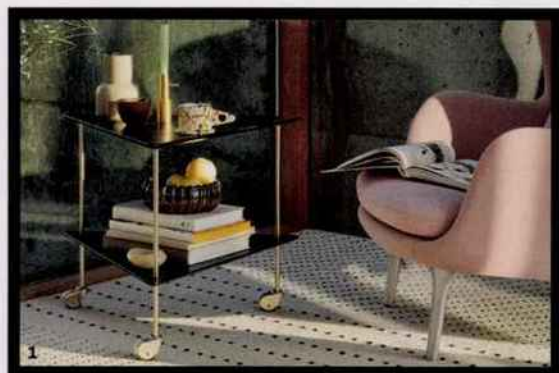

**SALLES
DE BAINS**

Conseils de pros
pour les rénover

**TRAVAILLER
À LA MAISON**

Les tendances
de la rentrée!

NOS SÉJOURS HEUREUX

1. AJ Trolley

table d'appoint sur roulettes
structure en acier inoxydable
l. 59 x L. 67 x H. 54,7 cm
design Arne Jacobsen
Fritz Hansen
486 euros
www.fritzhansen.com

2. LEWA

table d'appoint
en acier laqué noir, frêne et
céramique
l. 39,5 x L. 51,3 x H. 46,7 cm
design Sebastian Herkner
Ligne Roset®
647 euros
www.ligne-roset.com

3. N°14.950 – Mante Religieuse Yakisugi